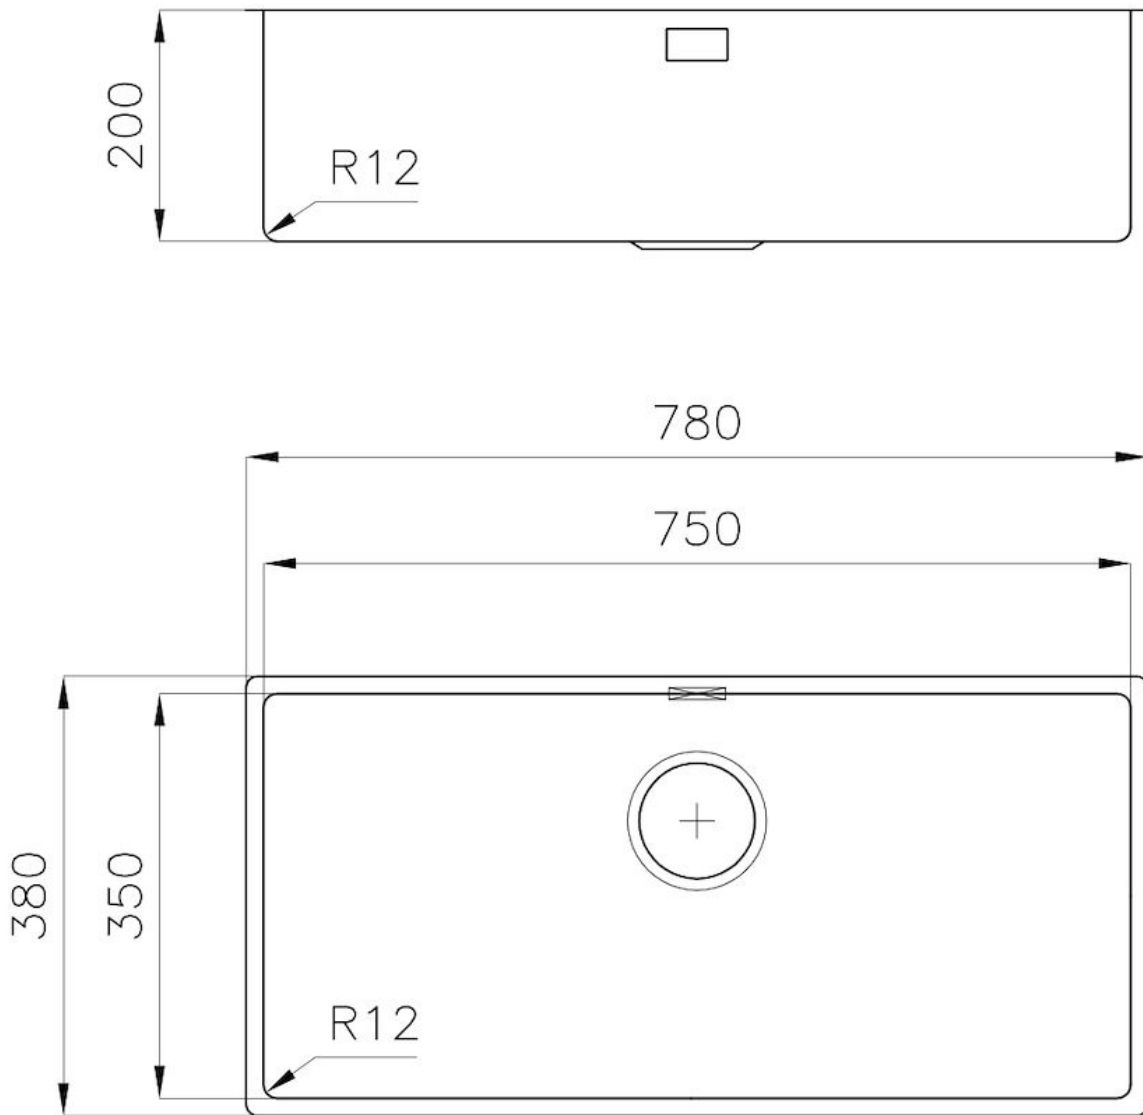

Acier inoxydable AISI 304

Textures Brossée Foster

Base 80 cm

Dimensions 780x380 mm

Équipement standard Crochets de fixation, joint, vidange, trop-plein et siphon, Emballage en boîte

Trous mitigeur Pas de trous en standard

Trou d'encastrement Voir fiche technique

Égouttoir Non

Largeur 75 cm

Mesure cuve 750x350mm

Numéro cuves 1 cuve

Vidange Vidange de 3,5

DESSINS TECHNIQUES

Cut out size – Dimensioni per foratura top