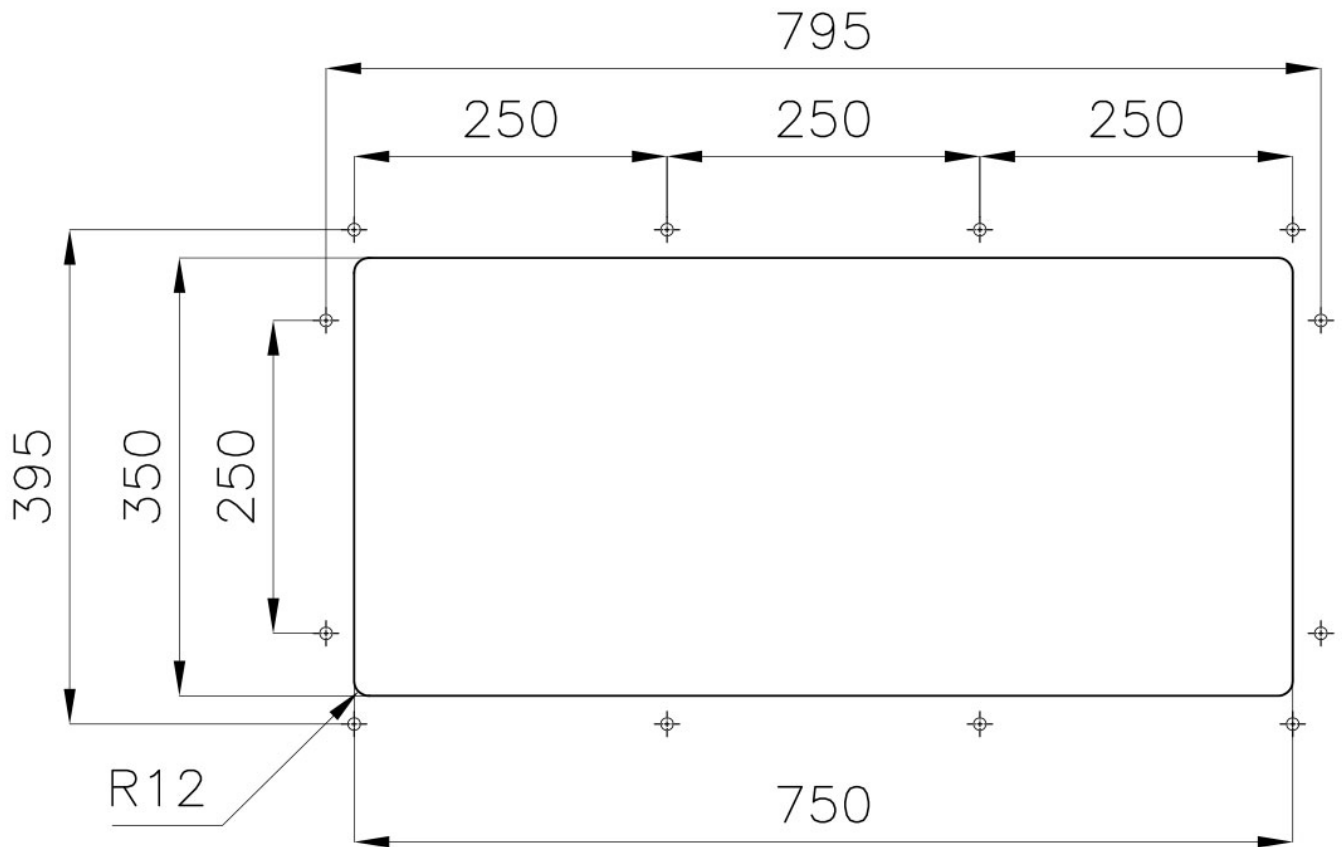

Acier inoxydable AISI 304

Textures Brossée Foster

Base 80 cm

Dimensions 780x380 mm

Équipement standard Crochets de fixation, joint, vidange, trop-plein et siphon, Emballage en boîte

Trous mitigeur Pas de trous en standard

Trou d'encastrement Voir fiche technique

Égouttoir Non

Largeur 75 cm

Mesure cuve 750x350mm

Numéro cuves 1 cuve

Vidange Vidange de 3,5

DESSINS TECHNIQUES

Cut out size – Dimensioni per foratura top